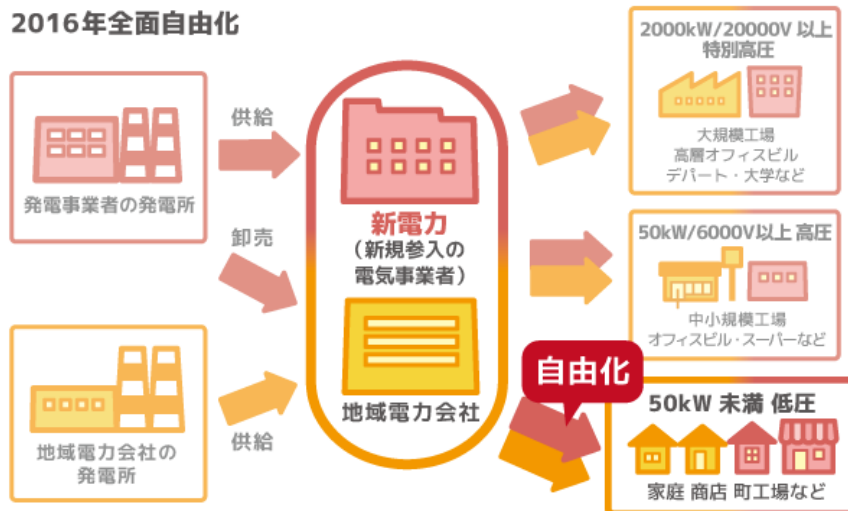

2016年全面自由化

何かご不明な点など
御座いましたらいつでも
樹昇へご相談下さい。