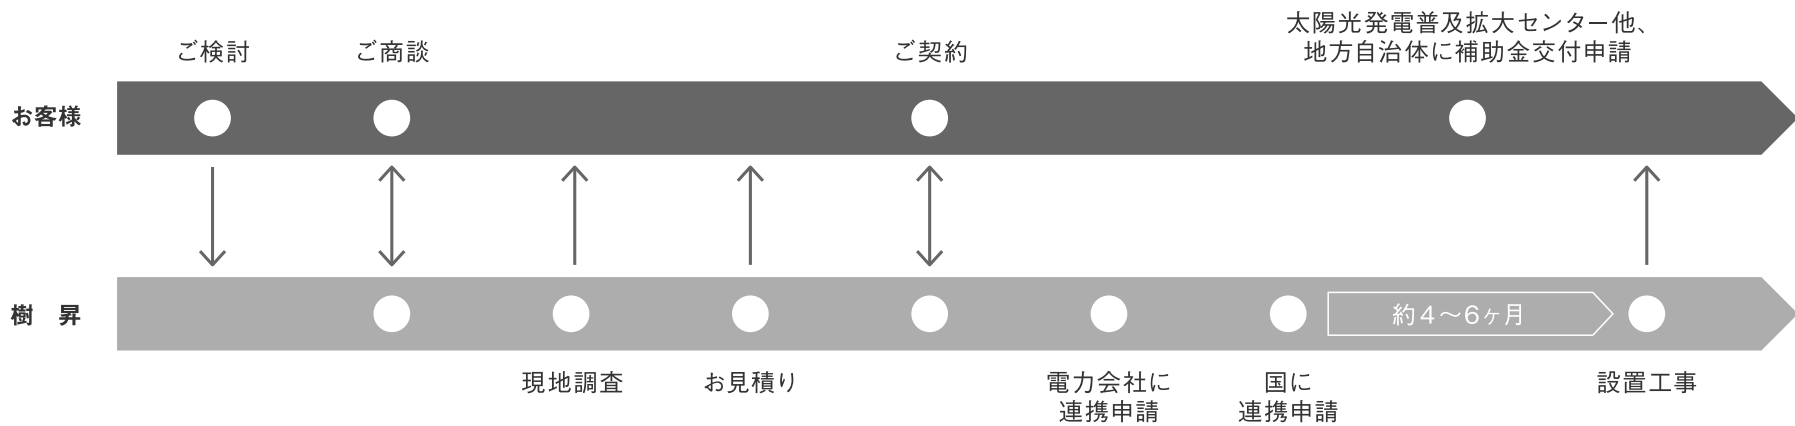

## 太陽光発電の設置への流れ

契約後、電力会社、国に申請をしてから、約4ヶ月～6ヶ月後に設置工事及び電気工事になります。  
お住まいの地方自治体へ補助金の確認や申請も行います。